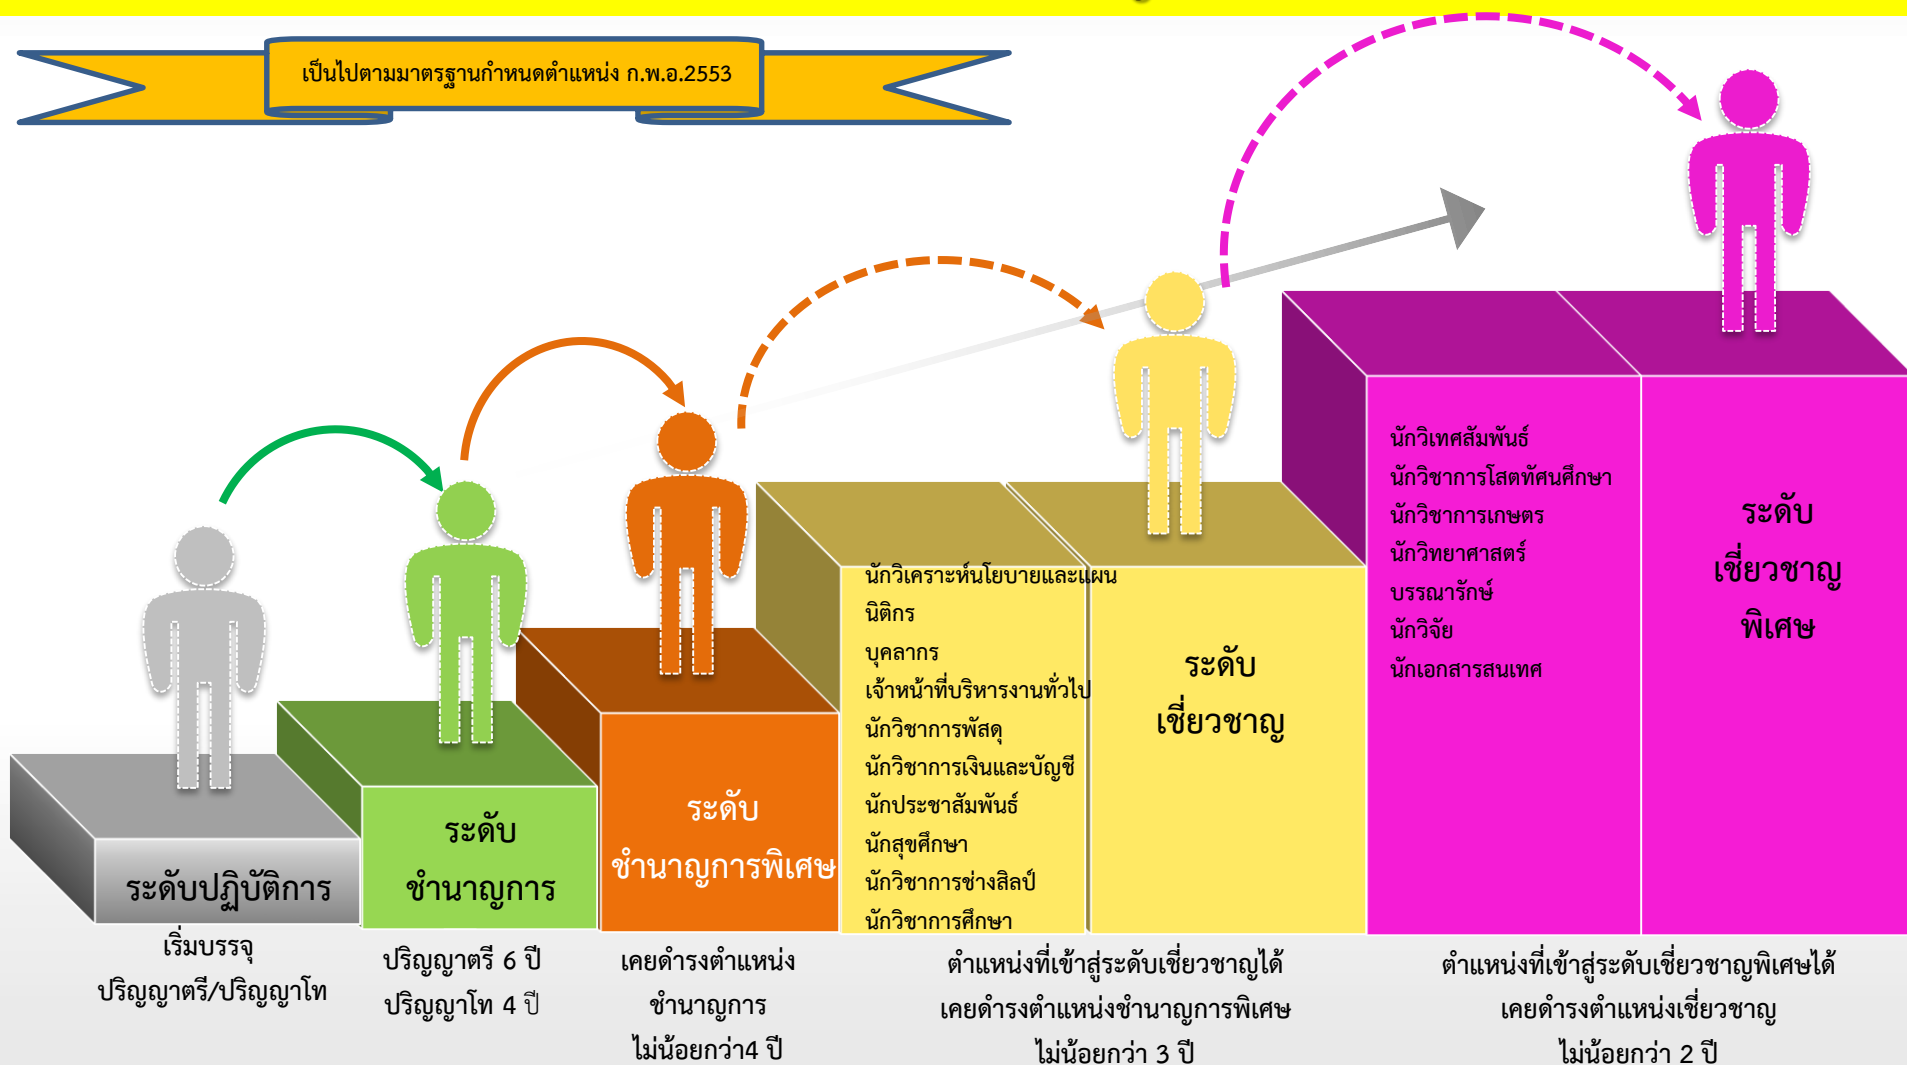

มหาวิทยาลัยราชภัฏวไลยอลงกรณ์ ในพระบรมราชูปถัมภ์

ความก้าวหน้าในเส้นทางสายอาชีพพนักงานมหาวิทยาลัยสายสนับสนุน

ตำแหน่งประเภทเชี่ยวชาญเฉพาะ

เป็นไปตามมาตรฐานกำหนดตำแหน่ง ก.พ.อ.2553

มหาวิทยาลัยราชภัฏวไลยอลงกรณ์ ในพระบรมราชูปถัมภ์

ความก้าวหน้าในเส้นทางสายอาชีพพนักงานมหาวิทยาลัยสายสนับสนุน

ตำแหน่งประเภทวิชาชีพเฉพาะ

เป็นไปตามมาตรฐานกำหนดตำแหน่ง ก.พ.อ.2553

มหาวิทยาลัยราชภัฏวไลยอลงกรณ์ ในพระบรมราชูปถัมภ์

ความก้าวหน้าในเส้นทางสายอาชีพพนักงานมหาวิทยาลัยสายสนับสนุน