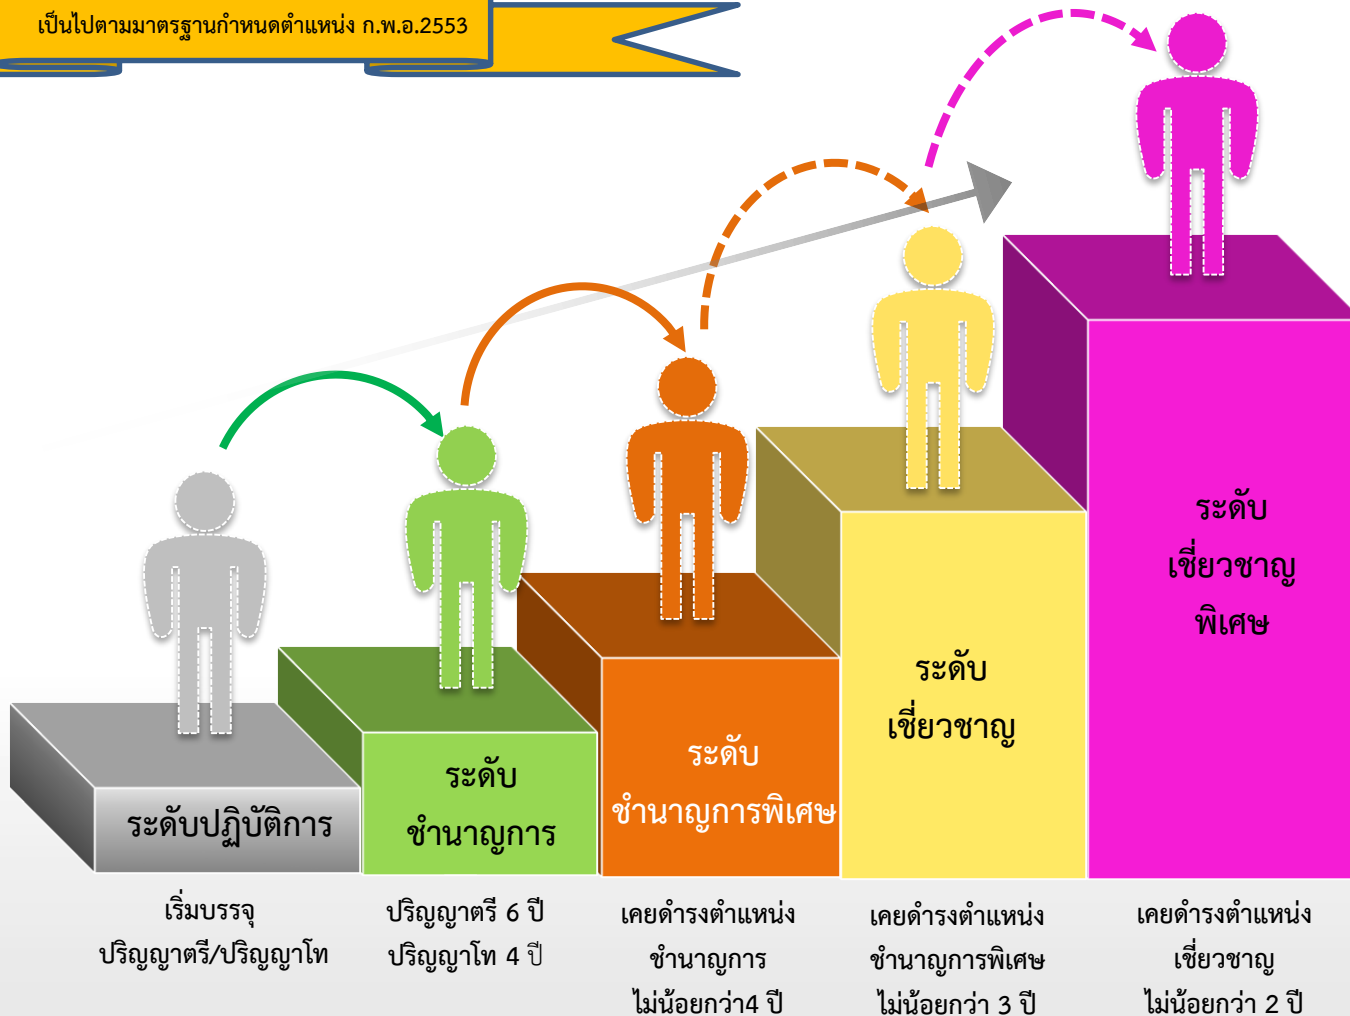

มหาวิทยาลัยราชภัฏวไลยอลงกรณ์ ในพระบรมราชูปถัมภ์

ความก้าวหน้าในเส้นทางสายอาชีพพนักงานมหาวิทยาลัยสายสนับสนุน

ตำแหน่งประเภทวิชาชีพเฉพาะ

เป็นไปตามมาตรฐานกำหนดตำแหน่ง ก.พ.อ.2553