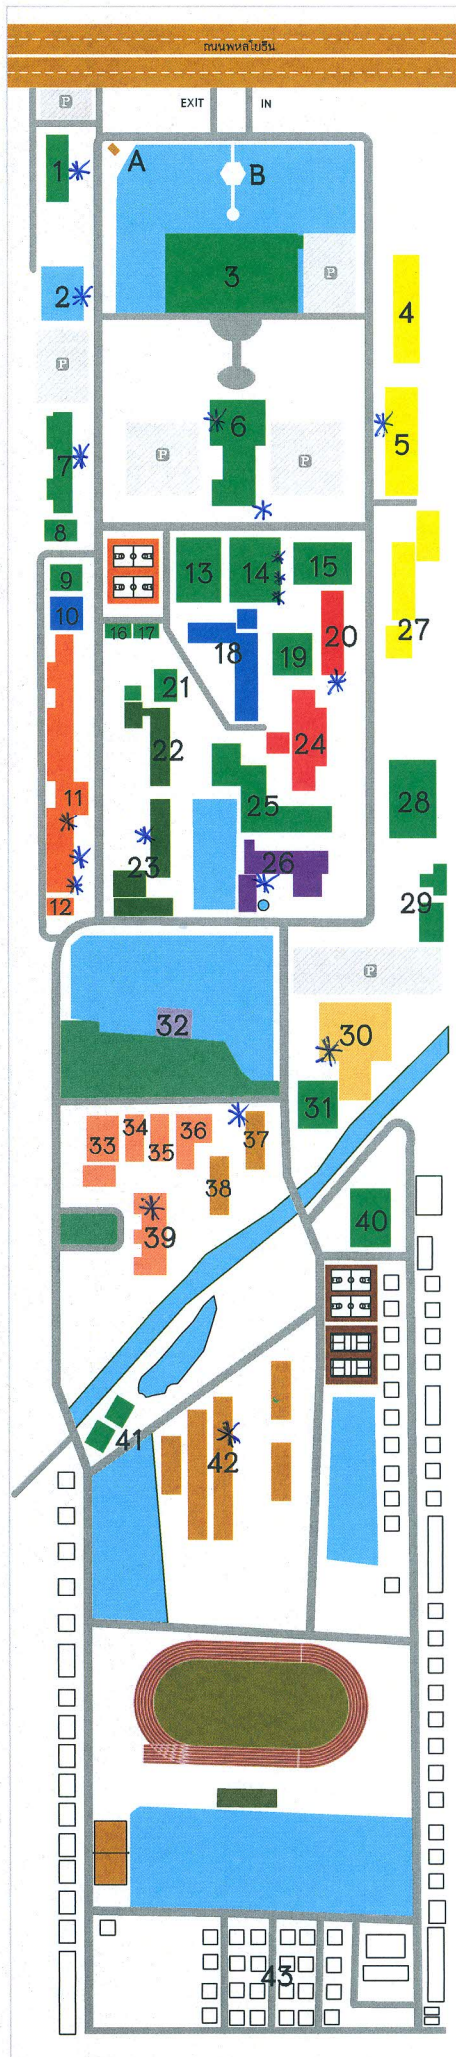

กำหนดการยื่นซองเอกสารเสนอราคาเช่าพื้นที่ดังกล่าว ในวันศุกร์ที่ ๒๒ กุมภาพันธ์ ๒๕๖๒ เวลา ๐๙.๐๐ น. ถึงเวลา ๑๑.๐๐ น. ที่งานบริหารทรัพย์สินและรายได้ ชั้น ๑ อาคาร ๑๐๐ ปี สมเด็จพระศรีนครินทร์ และพิจารณาผลในวันเดียวกัน ตั้งแต่เวลา ๑๔.๐๐ น. เป็นต้นไป

- A - หอพระ
- B - พระอุโบสถวัดสมเด็จพระราชปิตุลาเจ้าฟ้าฯ ไลยอลงกรณ์
- 1 - อาคารสมเด็จพระเจ้าฟ้าไลยอลงกรณ์
- 2 - สระว่ายน้ำอ้อมพระปรางค์
- 3 - หอประชุม 80 ปี ไลยอลงกรณ์
- 4 - อาคาร 75 ปี ไลยอลงกรณ์
- 5 - อาคารศูนย์วิทยาศาสตร์
- 6 - อาคาร 100 ปี สมเด็จพระศรีนครินทร์
- 7 - อาคารส่งเสริมการเรียนรู้
- 8 - ศูนย์บริการพัฒนาระบบ
- 9 - อาคาร 60 ปี
- 10 - อาคารคอมพิวเตอร์
- 11 - อาคารเรียน 1-2 (คณะบริหารการจัดการ)
- 12 - อาคารบัณฑิตวิทยาลัย (คณะบริหารการจัดการ)
- 13 - หอประชุมวไลยอลงกรณ์
- 14 - ศูนย์อาหาร
- 15 - อาคารกีฬาในร่ม (โรงยิมเนเซียม 1)
- 16 - ธนาคารกรุงไทย
- 17 - ร้านสะดวกซื้อ (FamilyMart)
- 18 - อาคารเรียน 5 (คณะวิทยาศาสตร์และเทคโนโลยี)
- 19 - อาคารกองพัฒนานักศึกษา
- 20 - อาคารเรียน 7 (คณะครุศาสตร์)
- 21 - อาคารพยาบาล
- 22 - อาคารเรียน 4 (โรงเรียนสาธิตมัธยม)
- 23 - อาคารเรียน 3 (โรงเรียนสาธิตมัธยม)
- 24 - อาคารเรียน 6 (คณะครุศาสตร์)
- 25 - อาคารสำนักวิทยบริการและเทคโนโลยีสารสนเทศ
- 26 - อาคารเรียน 8 (คณะมนุษยศาสตร์และสังคมศาสตร์)
- 27 - อาคารเรียน คณะเทคโนโลยีการเกษตร
- 28 - อาคารเรียนรวม (กำลังก่อสร้าง)
- 29 - ศูนย์การเรียนรู้เศรษฐกิจพอเพียง
- 30 - โรงเรียนสาธิตประถม
- 31 - อาคารกีฬาในร่ม (โรงยิมเนเซียม 2)
- 32 - เรือนเจ้าฟ้า
- 33 - อาคารปฏิบัติการช่างยนต์
- 34 - อาคารปฏิบัติการเครื่องกล
- 35 - อาคารปฏิบัติการก่อสร้าง
- 36 - อาคารปฏิบัติการออกแบบ
- 37 - หอเทพา
- 38 - หอโถง
- 39 - อาคารเรียน 9 (คณะเทคโนโลยีอุตสาหกรรม)
- 40 - อาคารองค์การบริหารส่วนจังหวัด (โรงยิมเนเซียม 3)
- 41 - อาคารสัมมนาอนุรักษพันธุกรรมพืช
- 42 - หอพักนักศึกษา
- 43 - บ้านพักบุคลากร